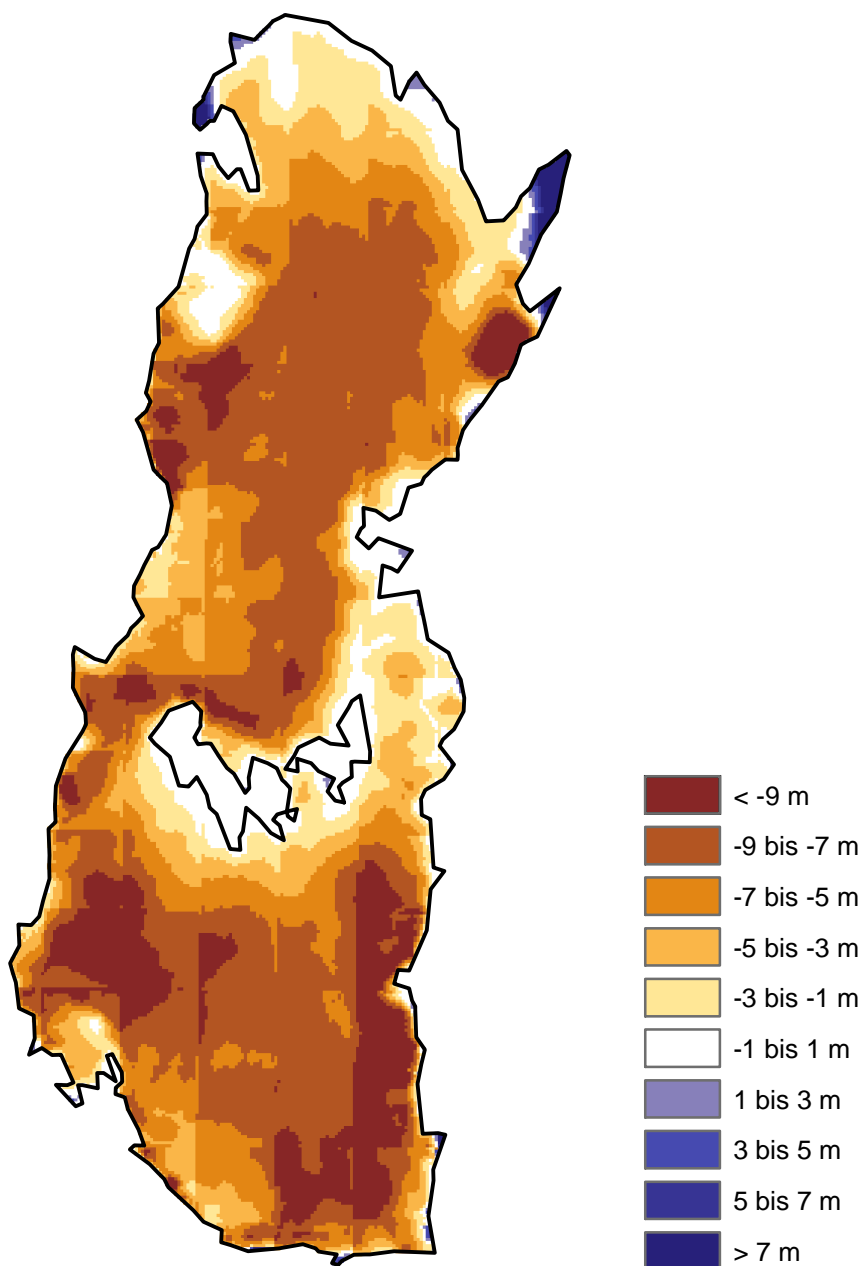

Blaueis

Höhendifferenzen 1980-1989

1:5000