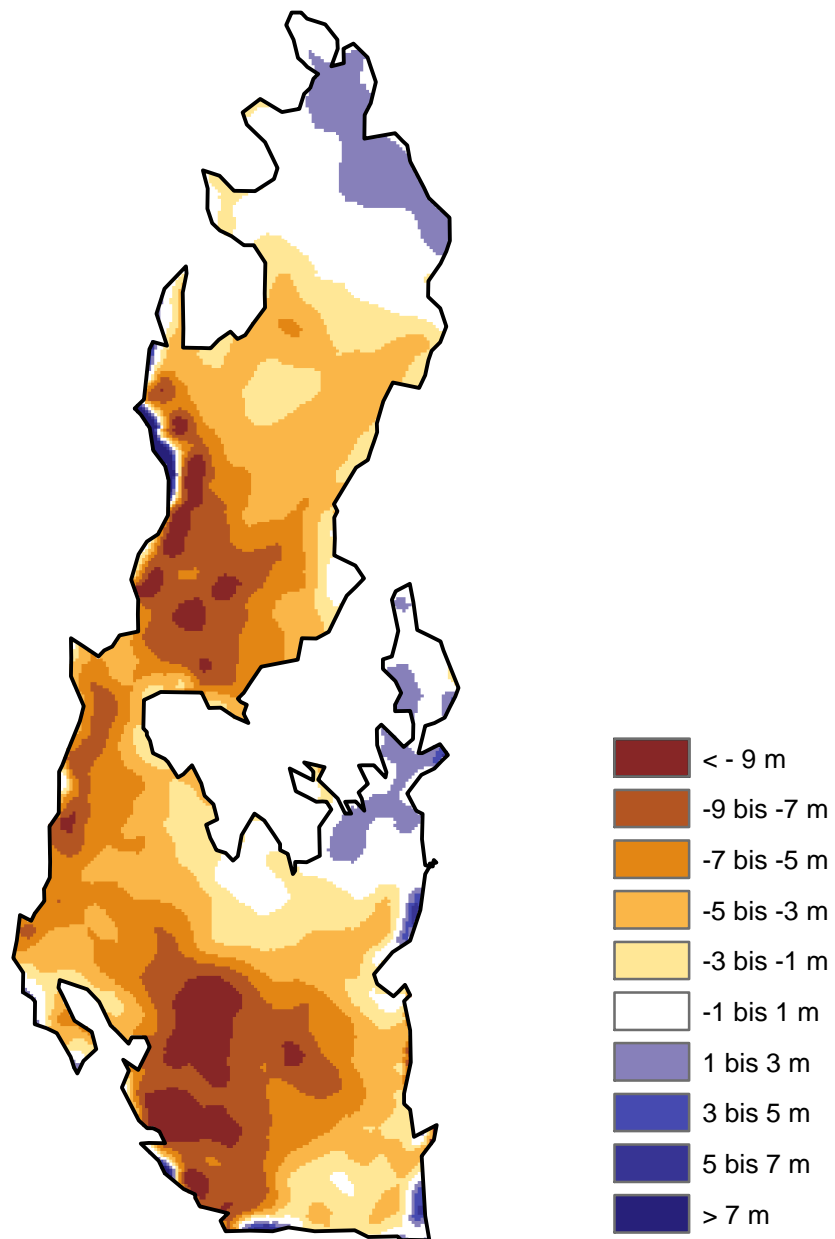

Blaueis Höhendifferenzen 1989-1999

1:5000