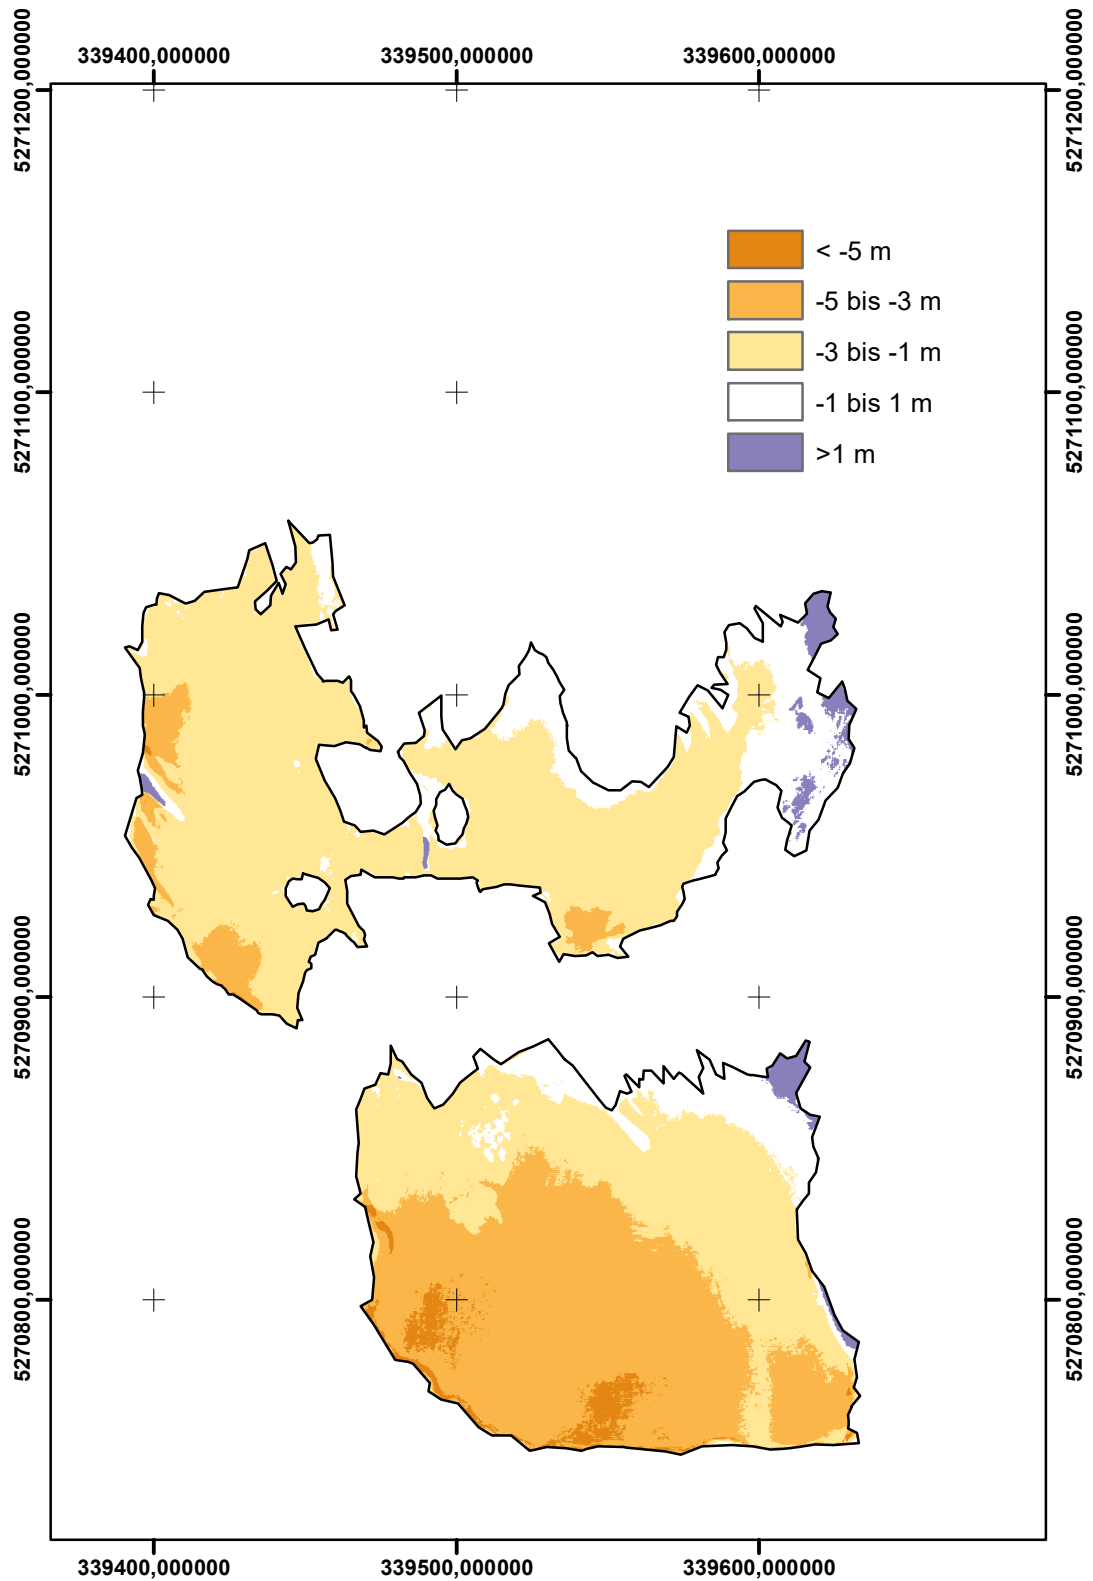

Blaueis

Höhendifferenzen 2018-2023

1:2,500