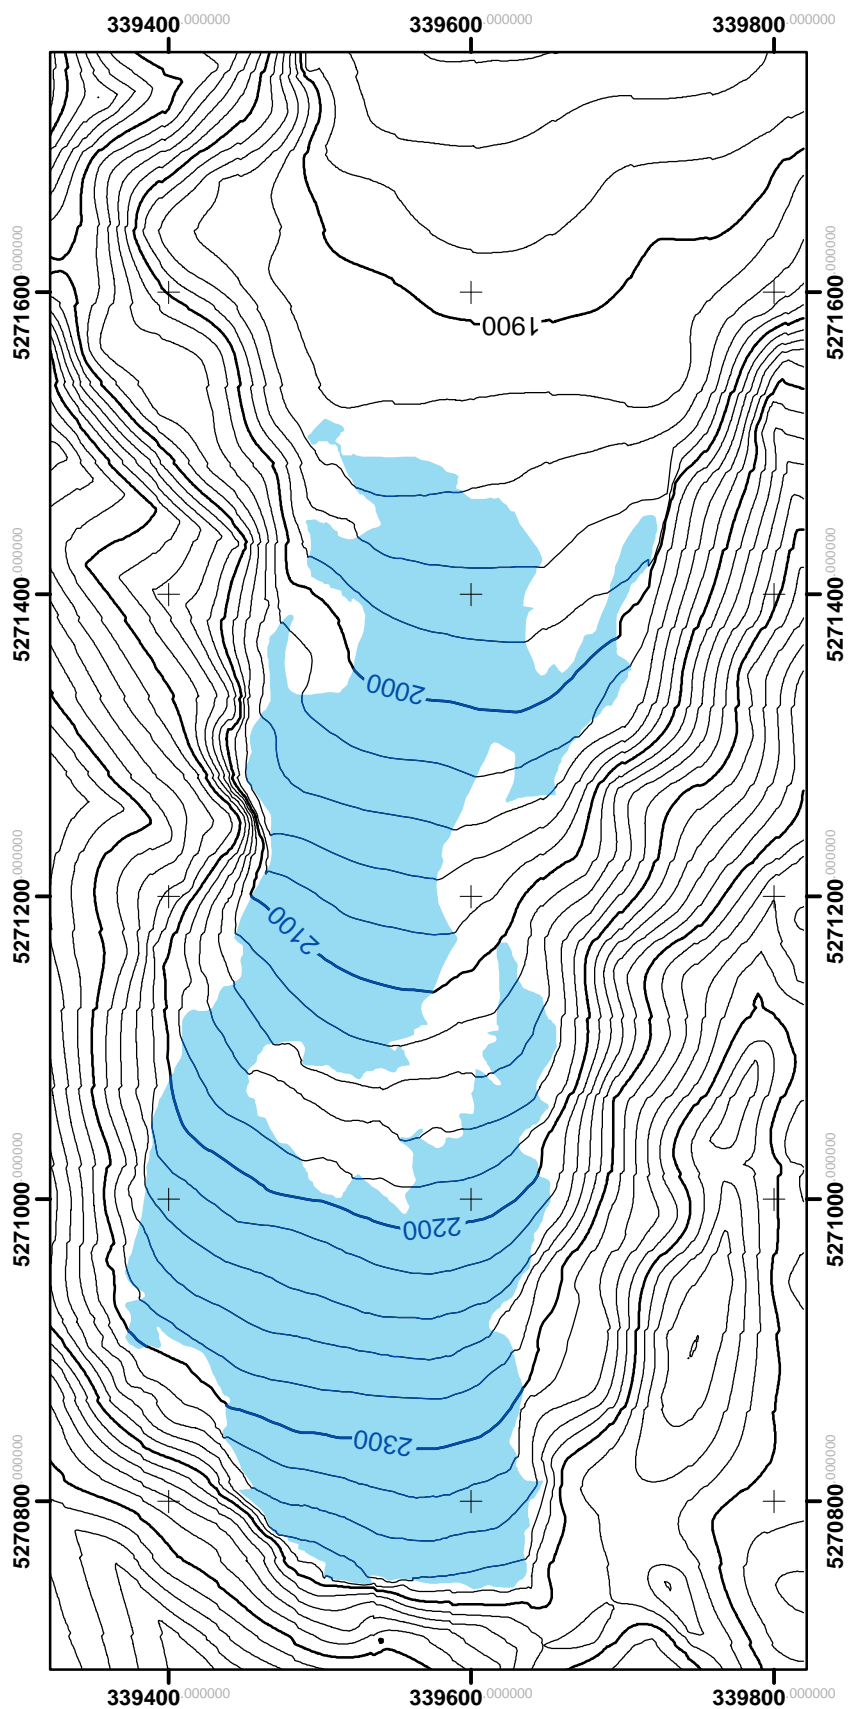

# Blaueis 1970

1:5000

Nach einer terrestrisch-photogrammetrischen Aufnahme von H. Rentsch vom 24.09.1970.  
Auswertung: H. Rentsch, Kartographie: W. Hagg  
[www.bayerische-gletscher.de](http://www.bayerische-gletscher.de)