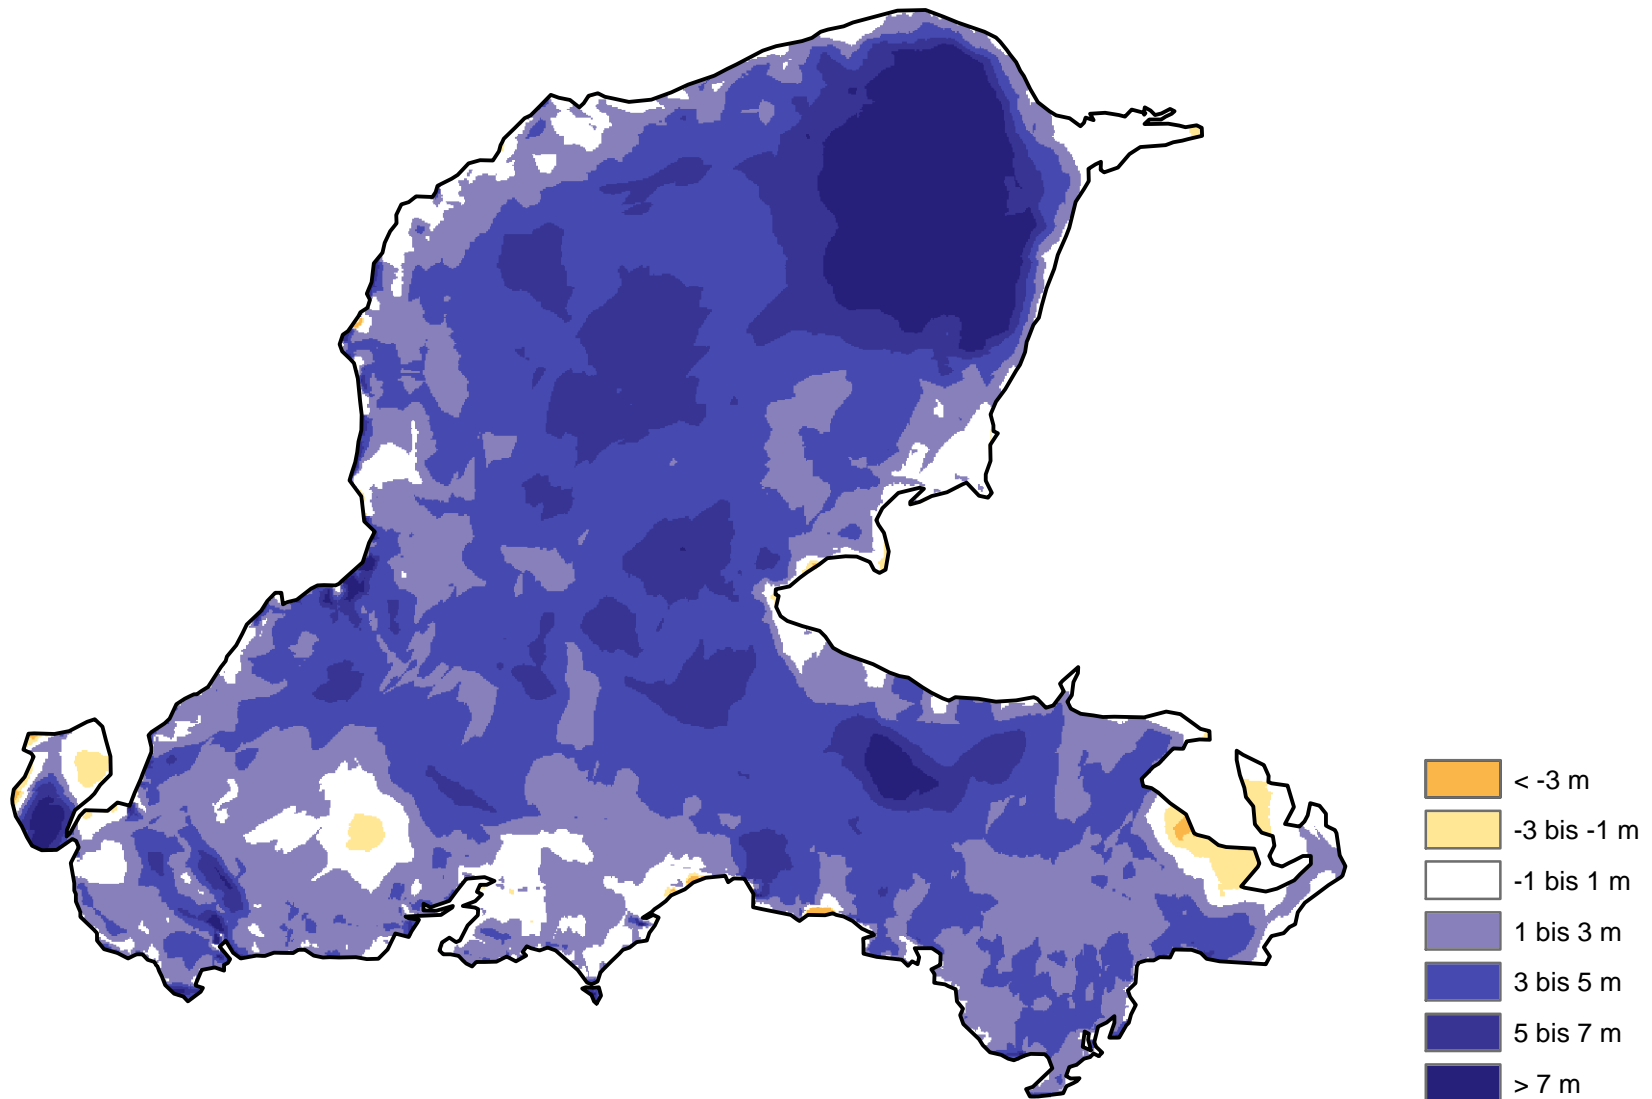

# Höllentalferner Höhendifferenzen 1970-1981

1:5000

Berechnung und kartographische Darstellung: W. Hagg  
[www.bayerische-gletscher.de](http://www.bayerische-gletscher.de)