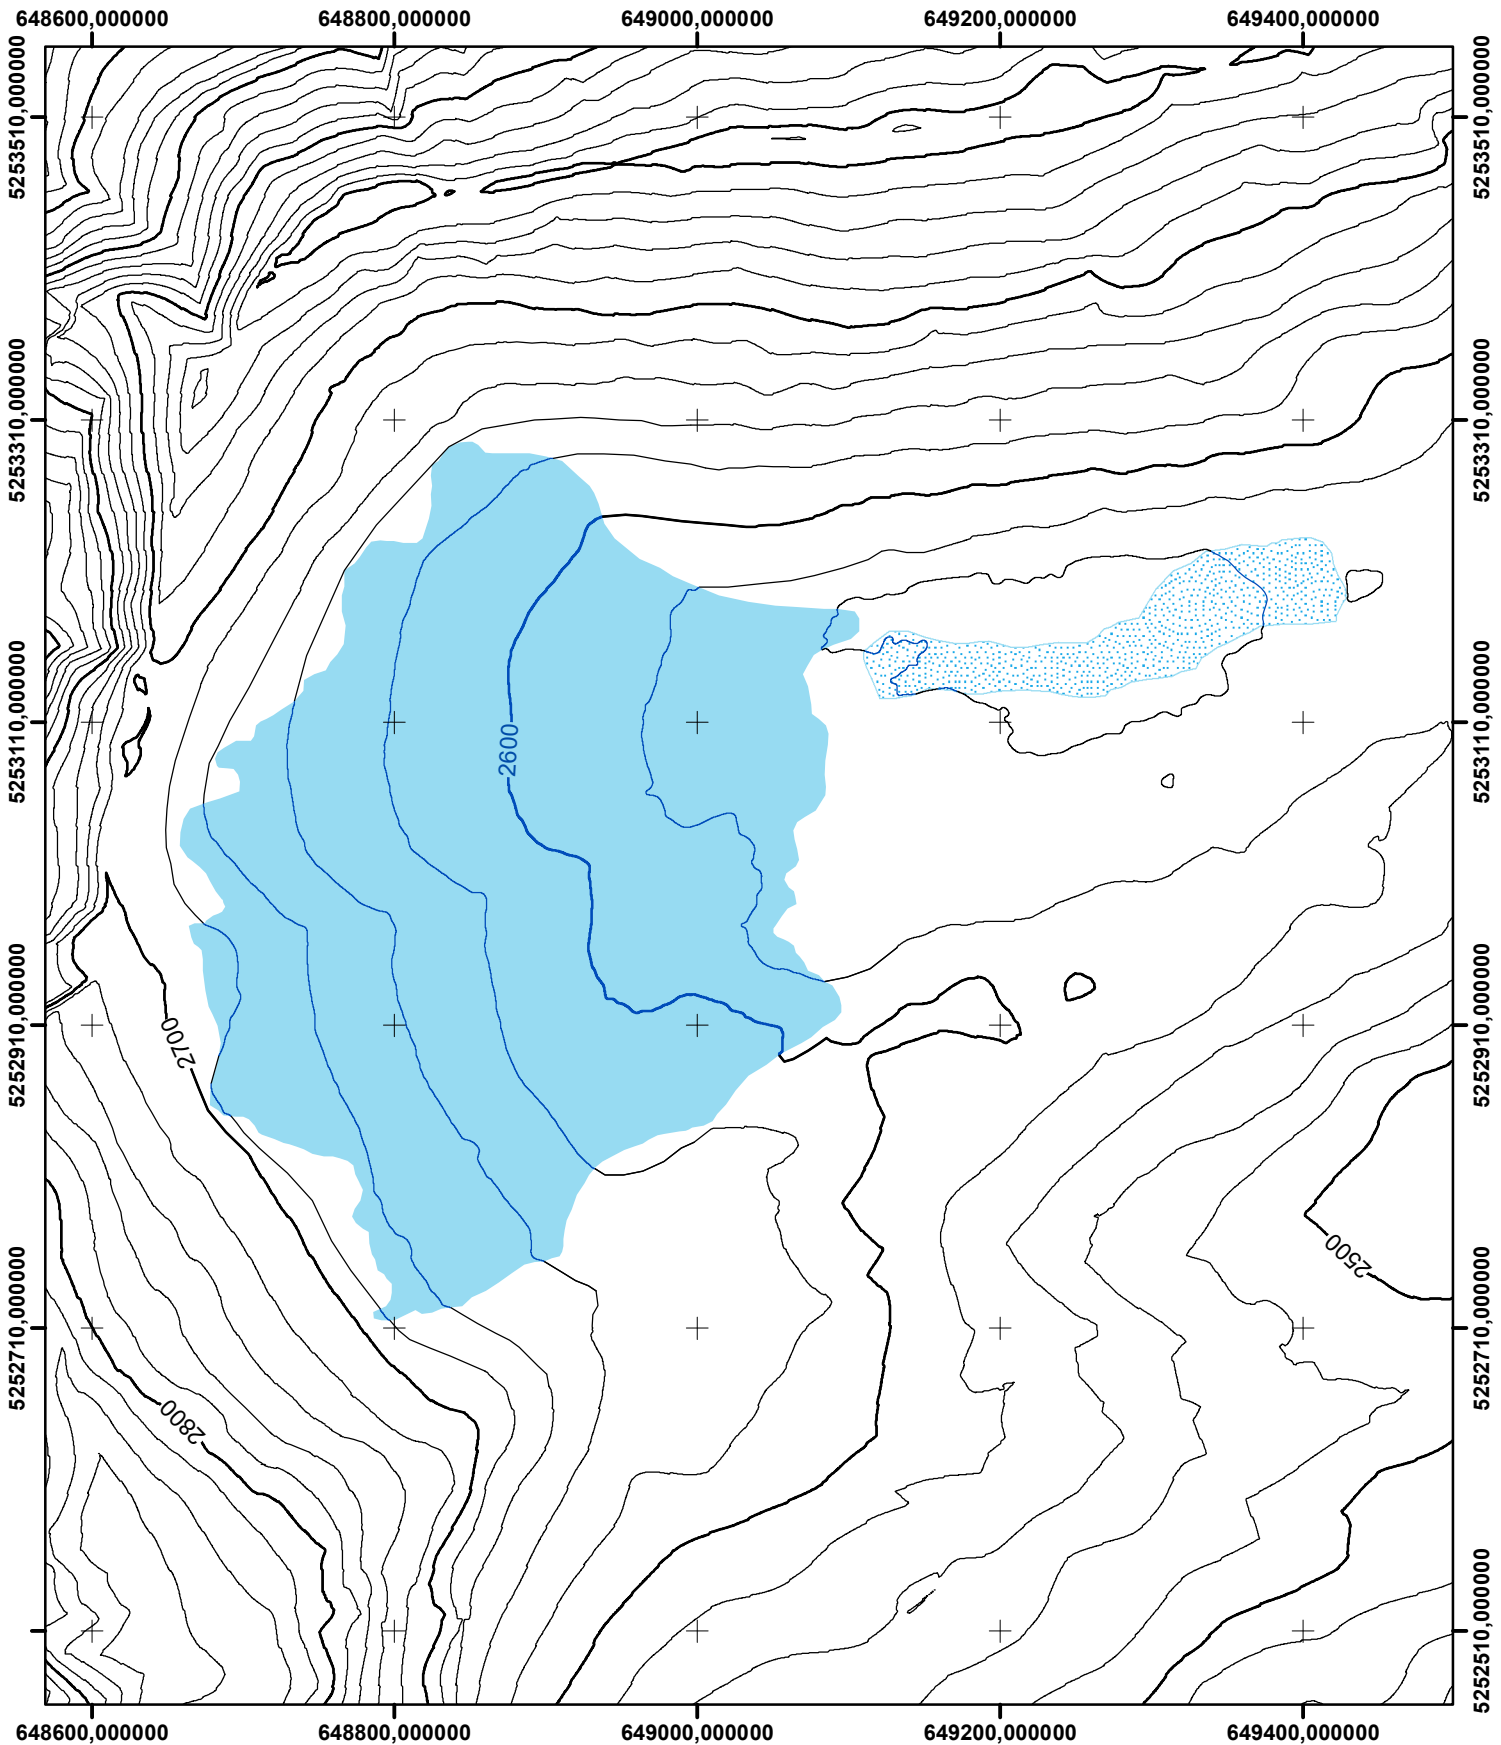

Nördlicher Schneeferner 2018

1:5000