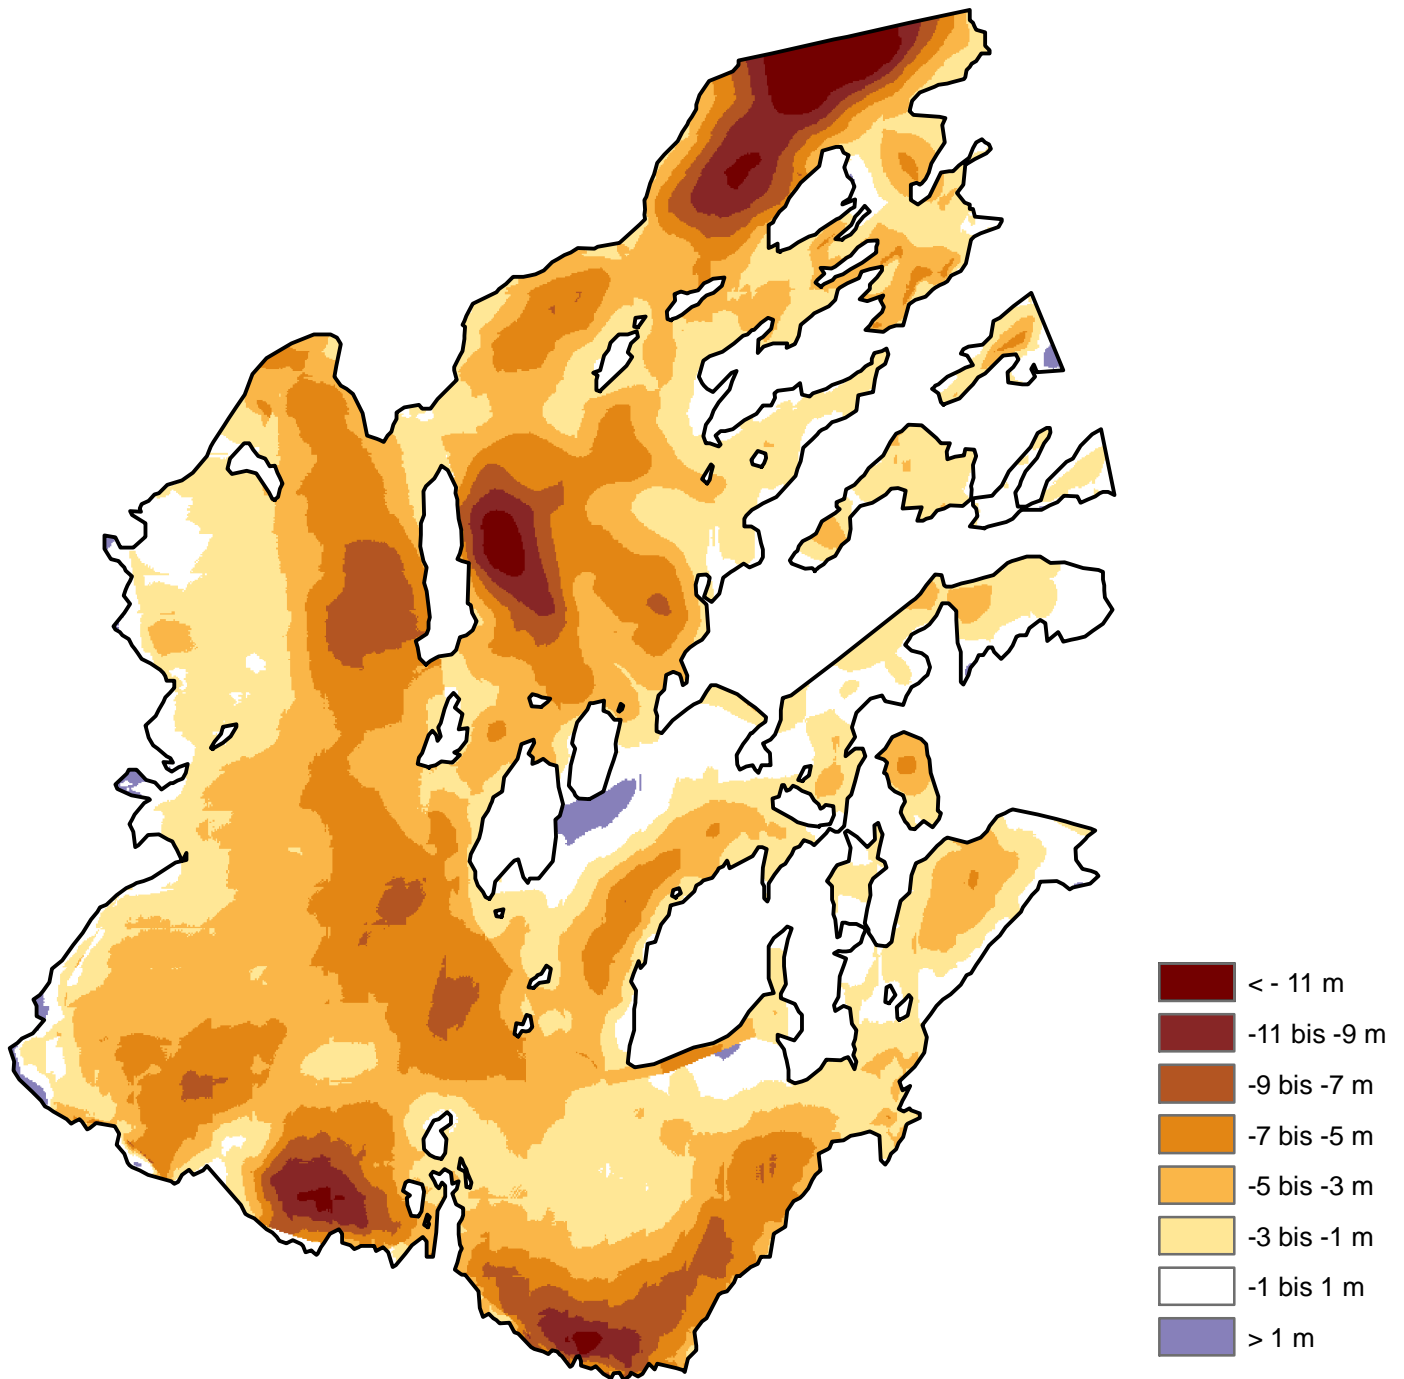

# Südlicher Schneeferner Höhendifferenzen 1979-1990

1:5000