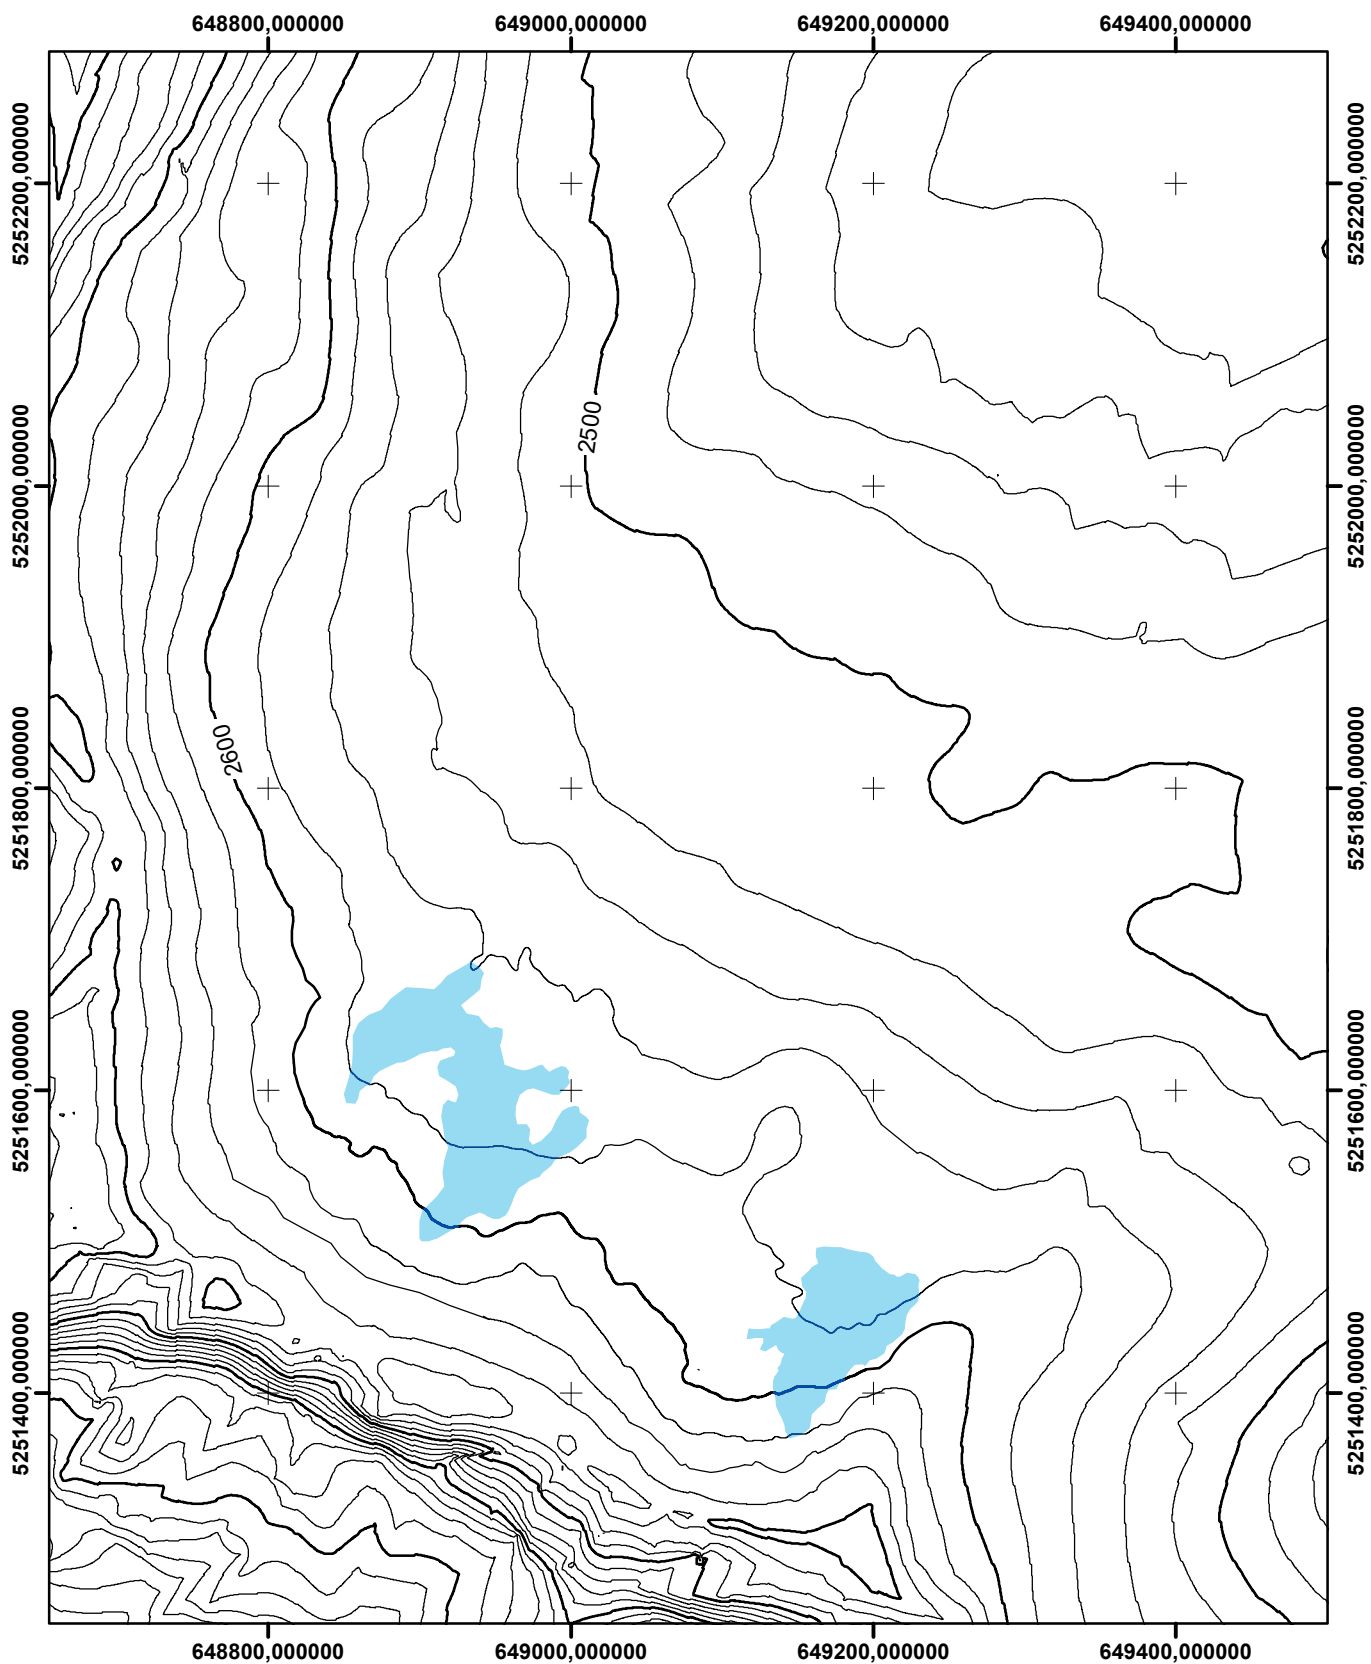

Südlicher Schneeferner 2018

1:5000

Nach einer luftphotogrammetrischen Aufnahme vom 12.9.2018.

Auswertung: C. Mayer, Kartographie: W. Hagg

www.bayerische-gletscher.de