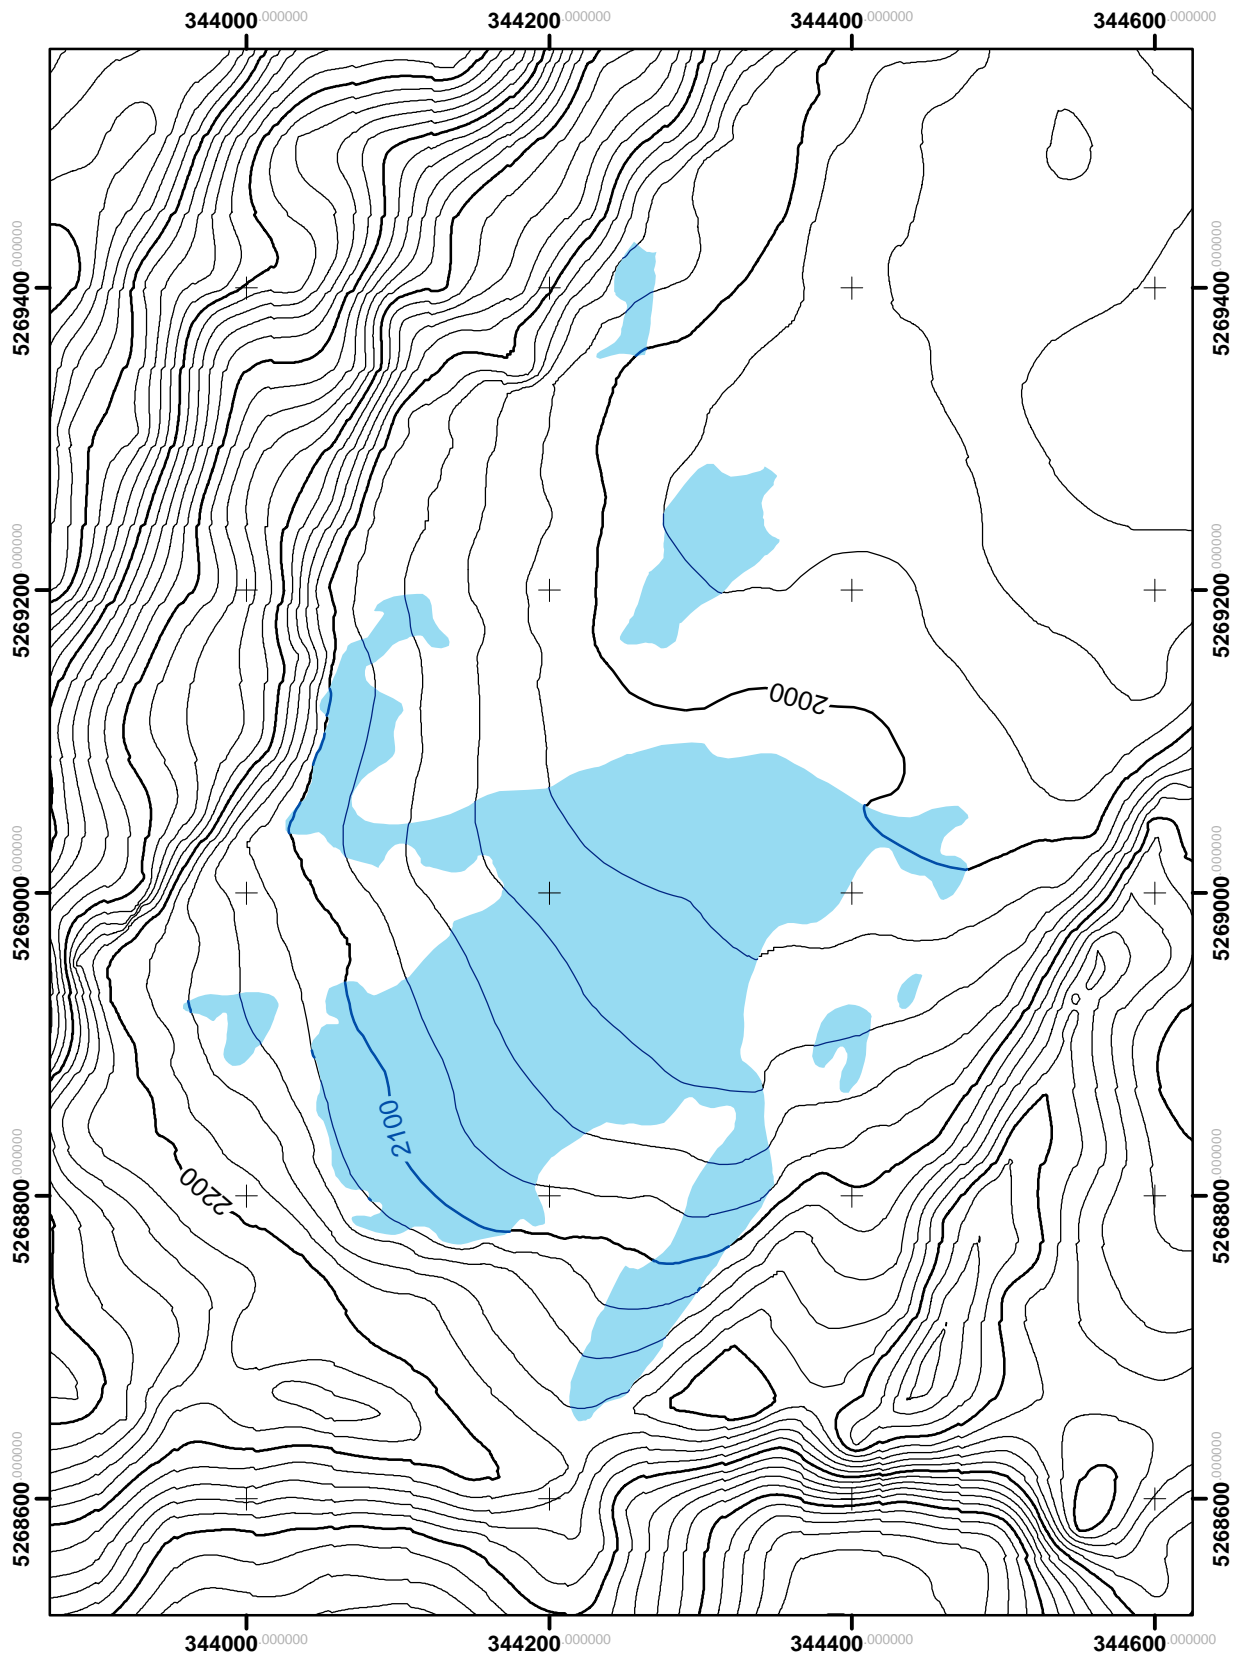

Watzmanngletscher 1959

1:5000

Nach der luftphotogrammetrischen Aufnahme der Photogrammetrie GmbH vom 12.09.1959.

Auswertung: H. Rentsch, Kartographie: W. Hagg.

www.bayerische-gletscher.de