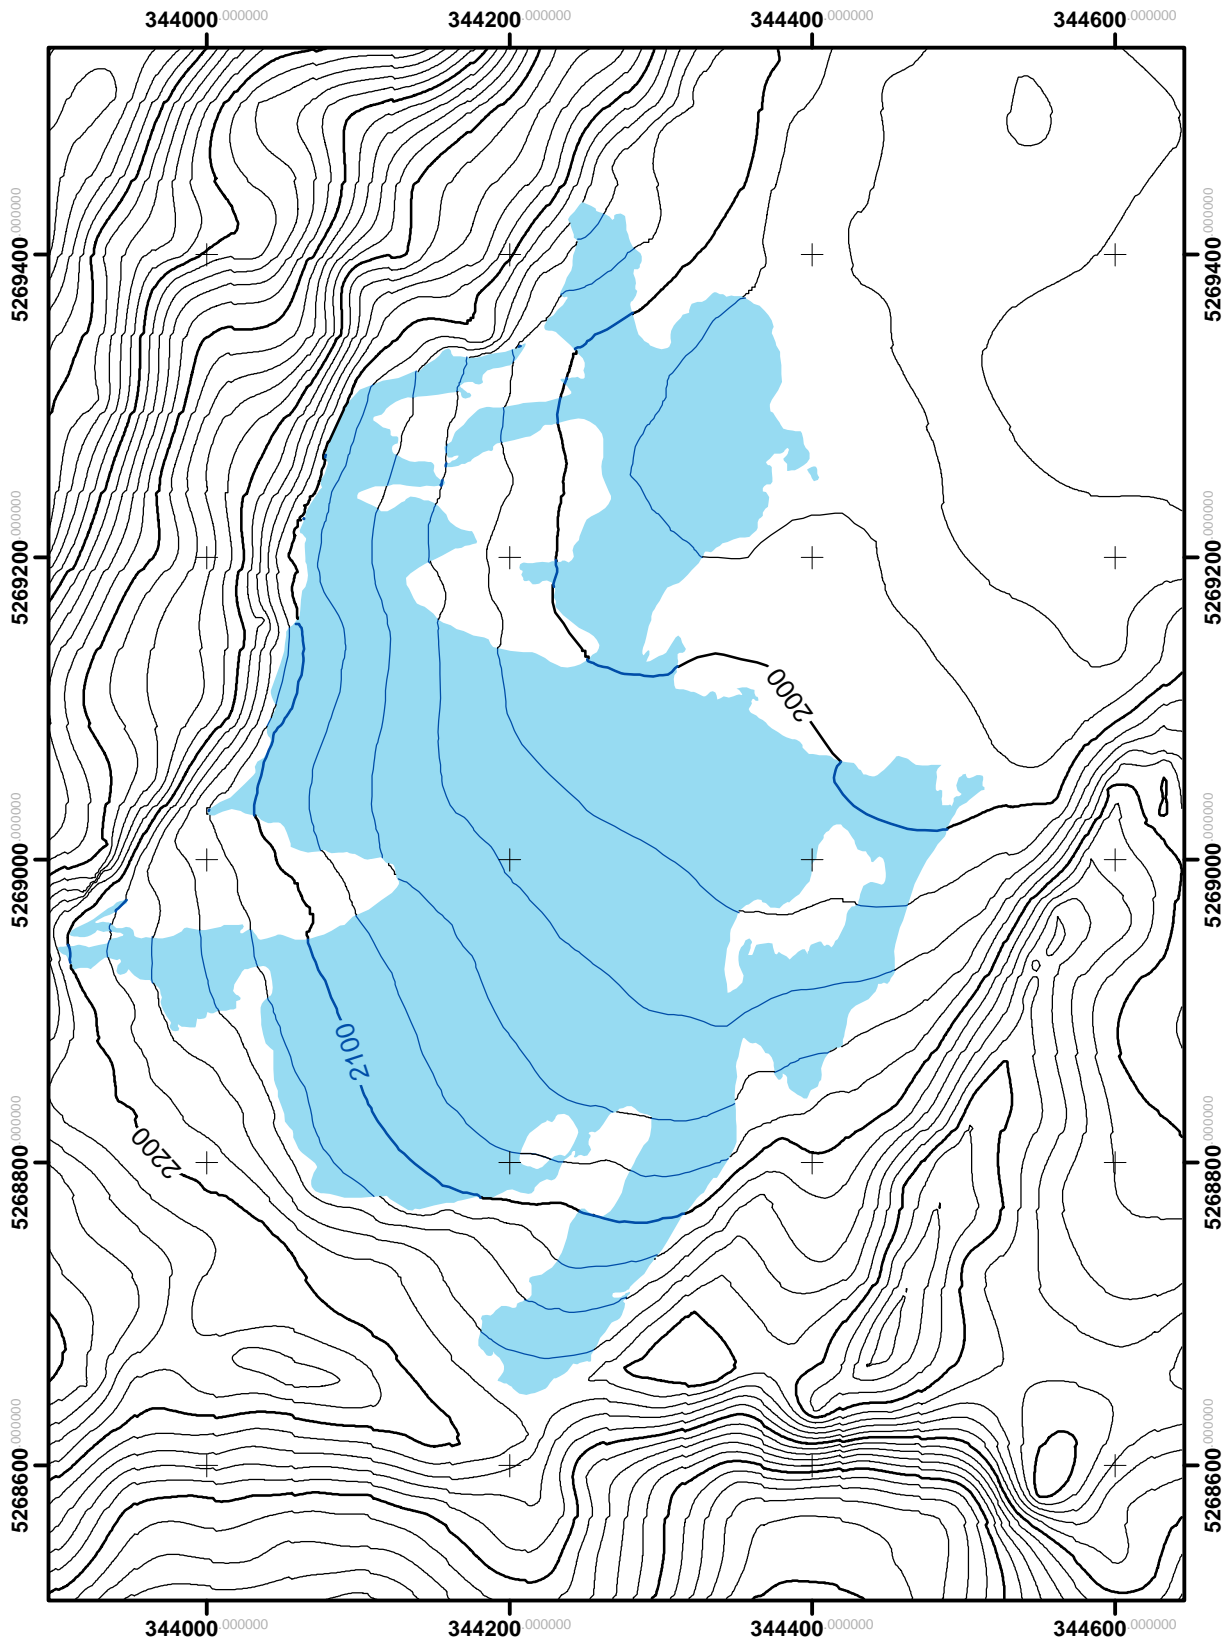

Watzmanngletscher 1970

1:5000

Nach der terrestrisch-photogrammetrischen Aufnahme von H. Rentsch vom 27.09.1970.
Auswertung: H. Rentsch, Kartographie: W. Hagg.
www.bayerische-gletscher.de