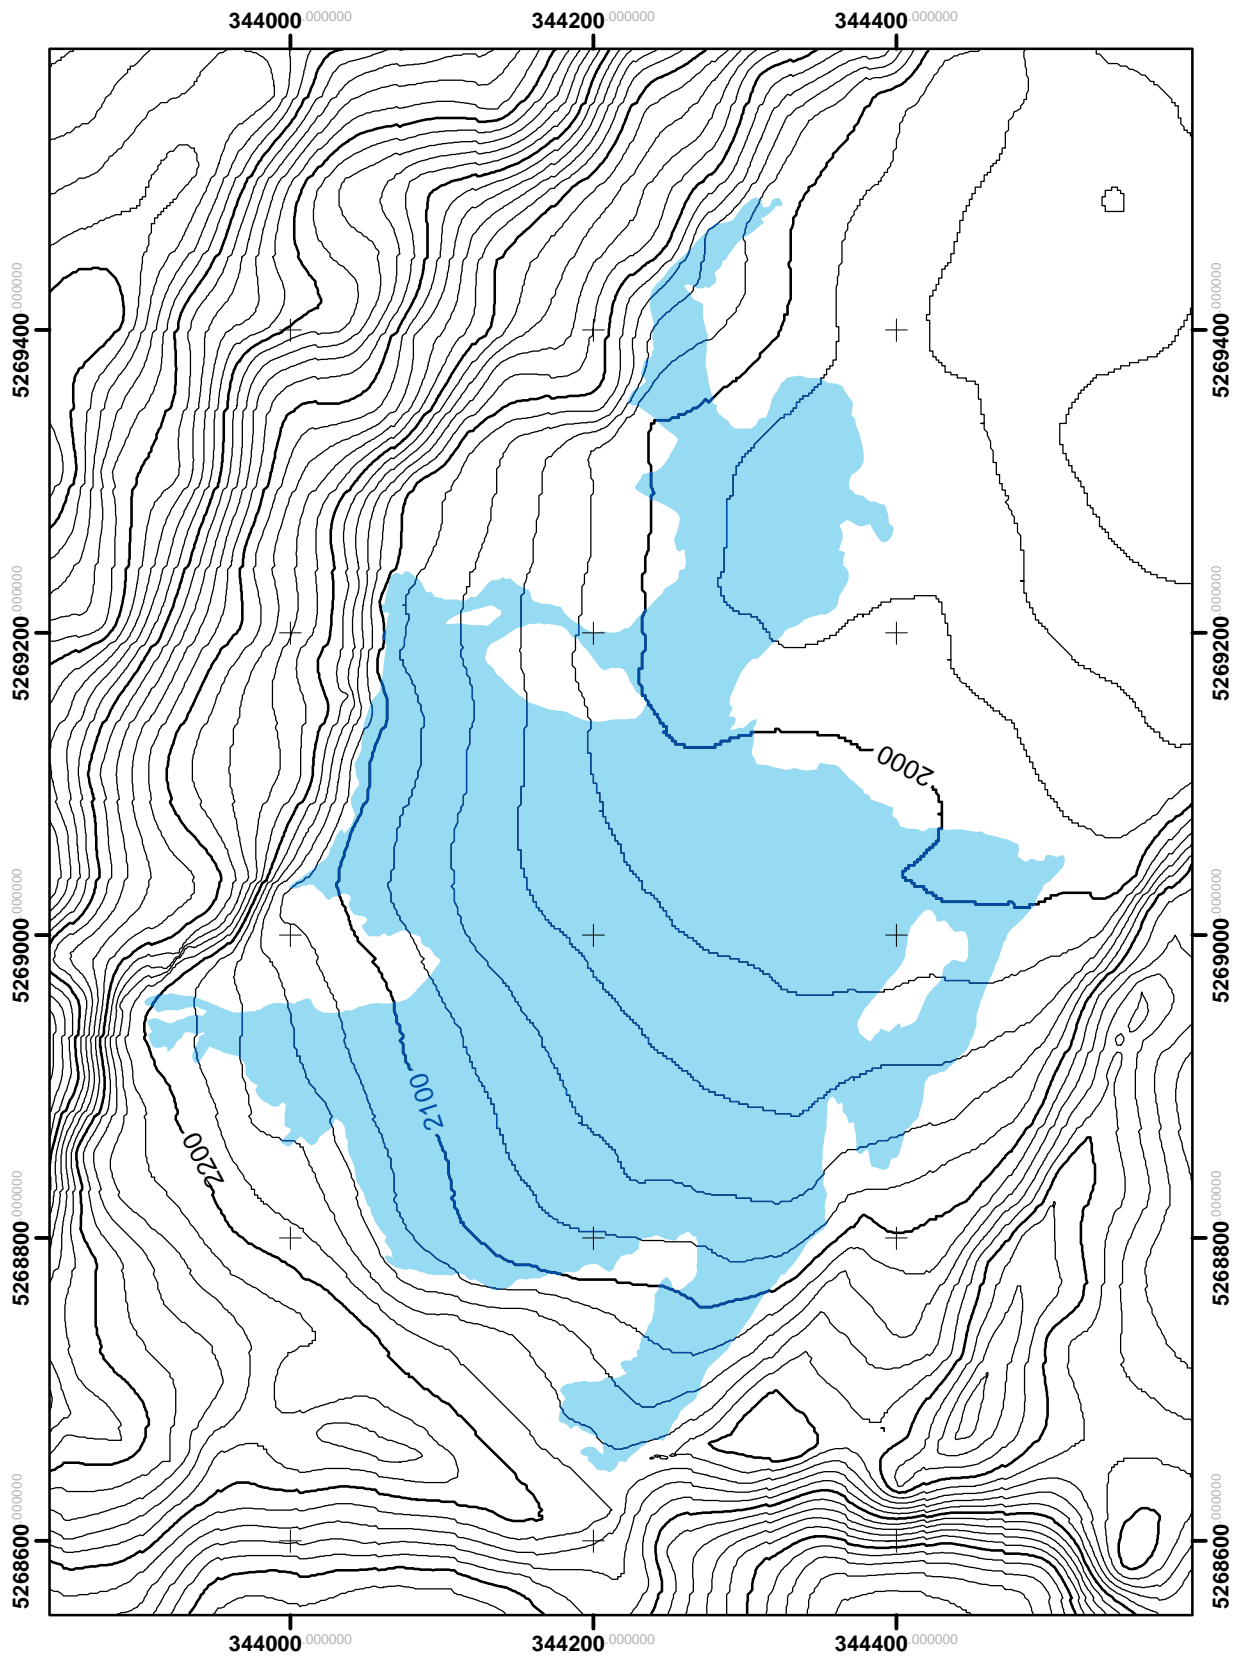

Watzmanngletscher 1999

1:5000

Nach der luftphotogrammetrischen Aufnahme des LVA vom 05.07.1999. Wegen Schneeeauflage konnte die Gletschergrenze für 1999 nicht bestimmt werden, weshalb jene von 1989 verwendet wurde.

Auswertung: C. Steglich & H. Rentsch, Kartographie: W. Hagg.
www.bayerische-gletscher.de